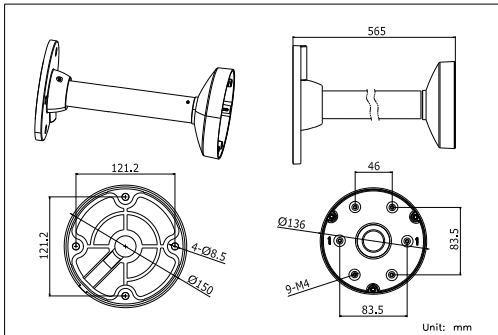

## Размеры

## Спецификации

Модель	DS-1271ZJ-135
Описание	Подвесной кронштейн
Цвет	Белый Ник
Назначение	Купольные камеры
Материал	Алюминиевый сплав
Размеры	Ø 136 × 565мм
Вес (нетто)	1,35кг

\*Изображения и спецификации могут быть изменены без дополнительного уведомления.