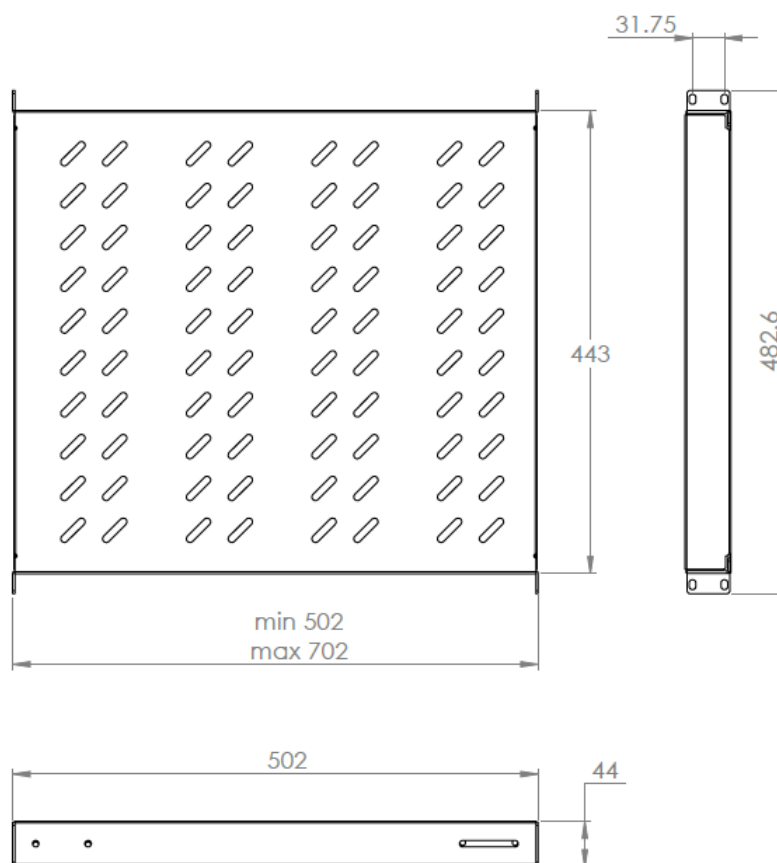

DATAREX

Полки стационарные с нагрузкой до 100 кг для шкафов глубиной 800.

Полки стационарные, перфорированные. Предназначены для размещения на них оборудования весом до 100 кг. Четырёхточечное крепление позволяет надёжно закрепить полку как спереди и сзади. Поставляется вместе с комплектом крепежа для монтажа (8 шт).

Так же данное изделие регулируется по глубине 0-200 мм с помощью раздвижных кронштейнов.

Применение (Г), мм	Габариты без упаковки, мм	Габариты в упаковке, мм	Вес нетто, кг	Вес брутто, кг	Количество в упаковке, шт.	Цвета изделий
800	483x502x44	490x512x50	2,5	3	1	Светло-серый/черный